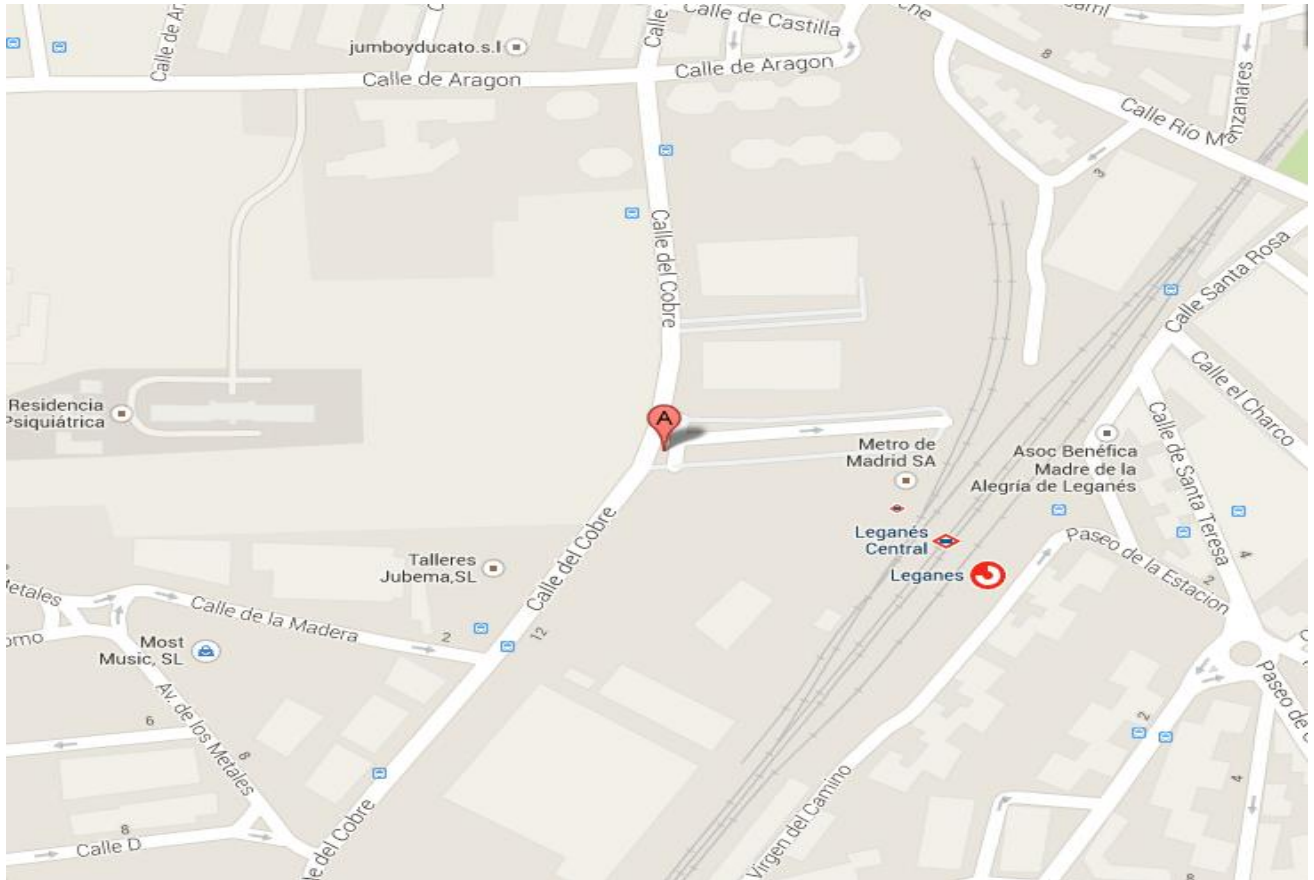

Localización Cursos/Reciclajes Leganés

Metro Sur (12)
“Leganés Central”

RENFE: Leganés

**Autobuses: 482 – 480 –
484 – 432**

[Enlazar con Plano](#)

Polideportivo Olimpia
C/ Cobre nº 14
Leganés