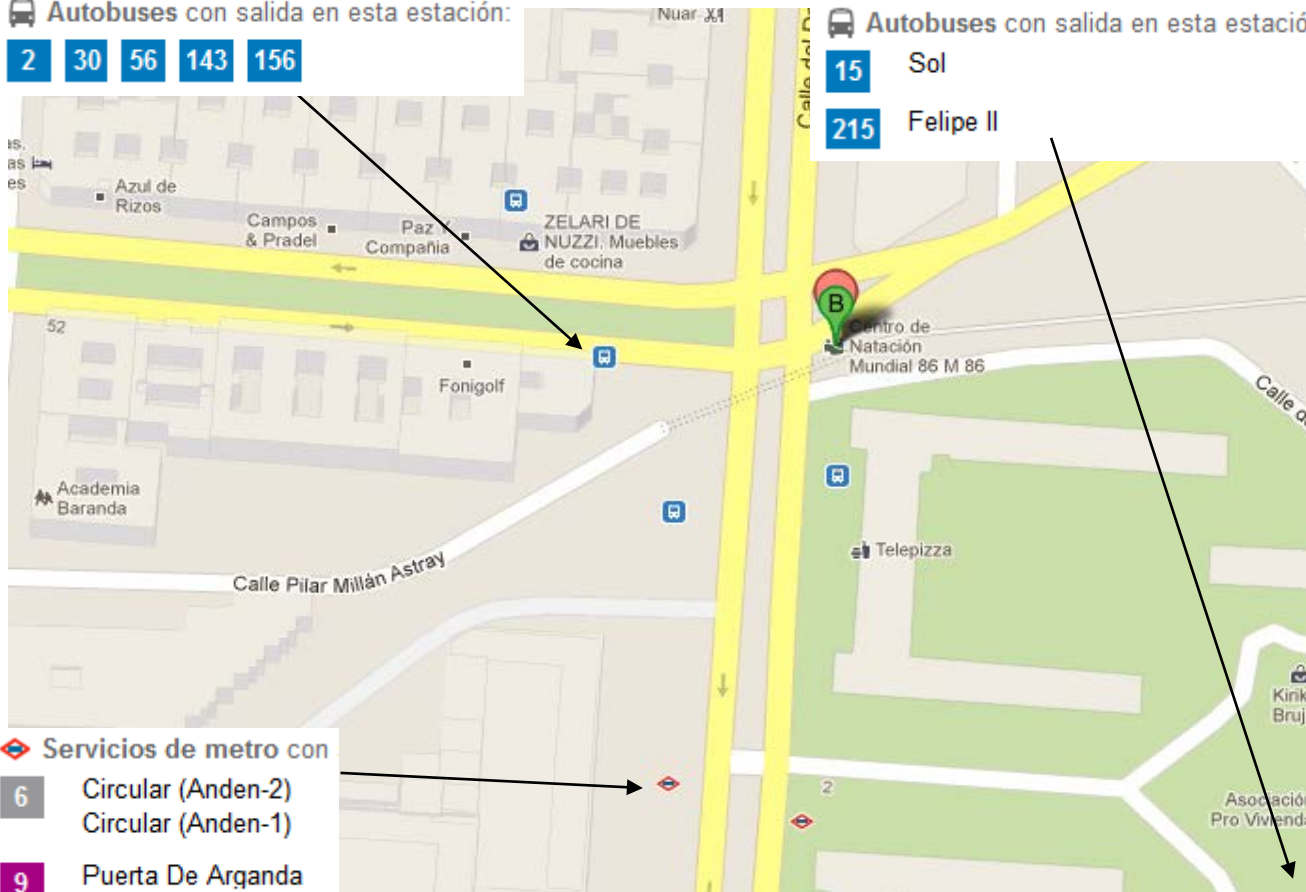

Localización Cursos/Reciclajes Piscina Mundial 86

Autobuses con salida en esta estación:

2 30 56 143 156

Autobuses con salida en esta estación:

15 Sol
215 Felipe II

Servicios de metro con

- 6** Circular (Anden-2)
Circular (Anden-1)
- 9** Puerta De Arganda
Mirasierra

[Enlazar con Google-maps](#)

Calle de Jose Martinez de Velasco, 3 - 28007 Madrid

Autobuses:

**2 – 15 - 30 – 56
143 – 156 – 215**

**Metro:
L6 y L9**